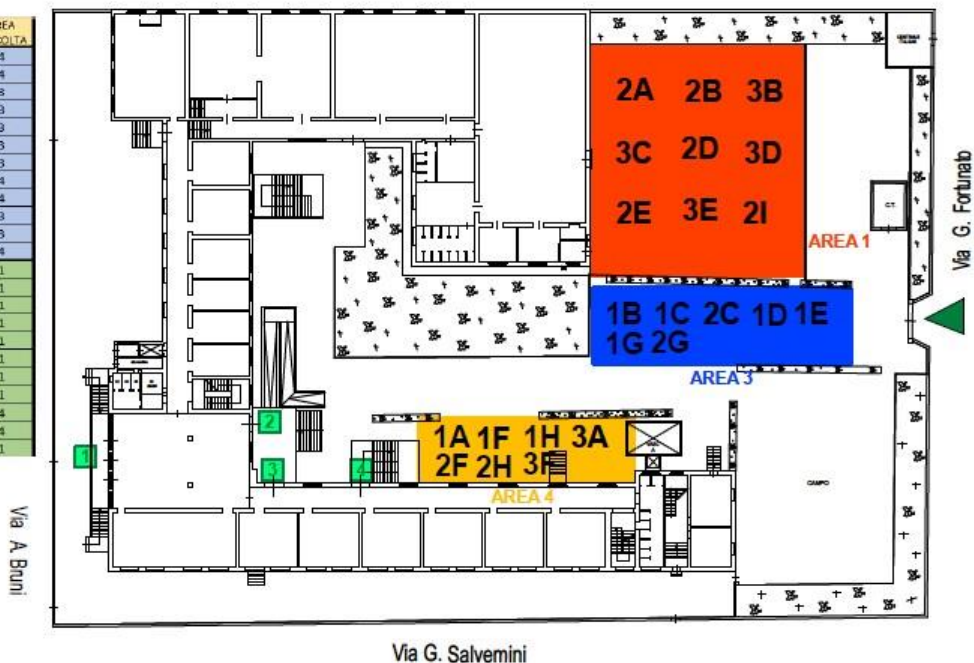

Si comunicano gli orari, le modalità di ingresso ed uscita delle classi relativi al periodo indicato in oggetto.

Le classi 'Prime' entreranno alle ore 9.00 da Via Fortunato e saranno accolte dai docenti nell'Area '1' dell'Istituto **esclusivamente il giorno 12 Settembre 2023.**

**ISTITUTO COMPRESIVO STATALE
 “PIETRO MENNEA”
 VIA CANOSA, 161 – 76121 BARLETTA (BT)
 Cod. Uni. IPA: UF4DRF – C. F. 90091030727
 C.M. BAIC867006**

**ORARI DI INGRESSO ED USCITA-AREE DI RACCOLTA-INGRESSI
 NUMERATI**

Legenda:

Gli ingressi sono contrassegnati da quadrati verdi numerati 1,2,3,4

Le aree di raccolta sono contrassegnate da rettangoli: Area 1 rossa - Area 3 blu - Area 4 gialla

**ISTITUTO COMPRESIVO STATALE
"PIETRO MENNEA"
VIA CANOSA, 161 – 76121 BARLETTA (BT)
Cod. Uni. IPA: UF4DRF – C. F. 90091030727
C.M. BAIC867006**